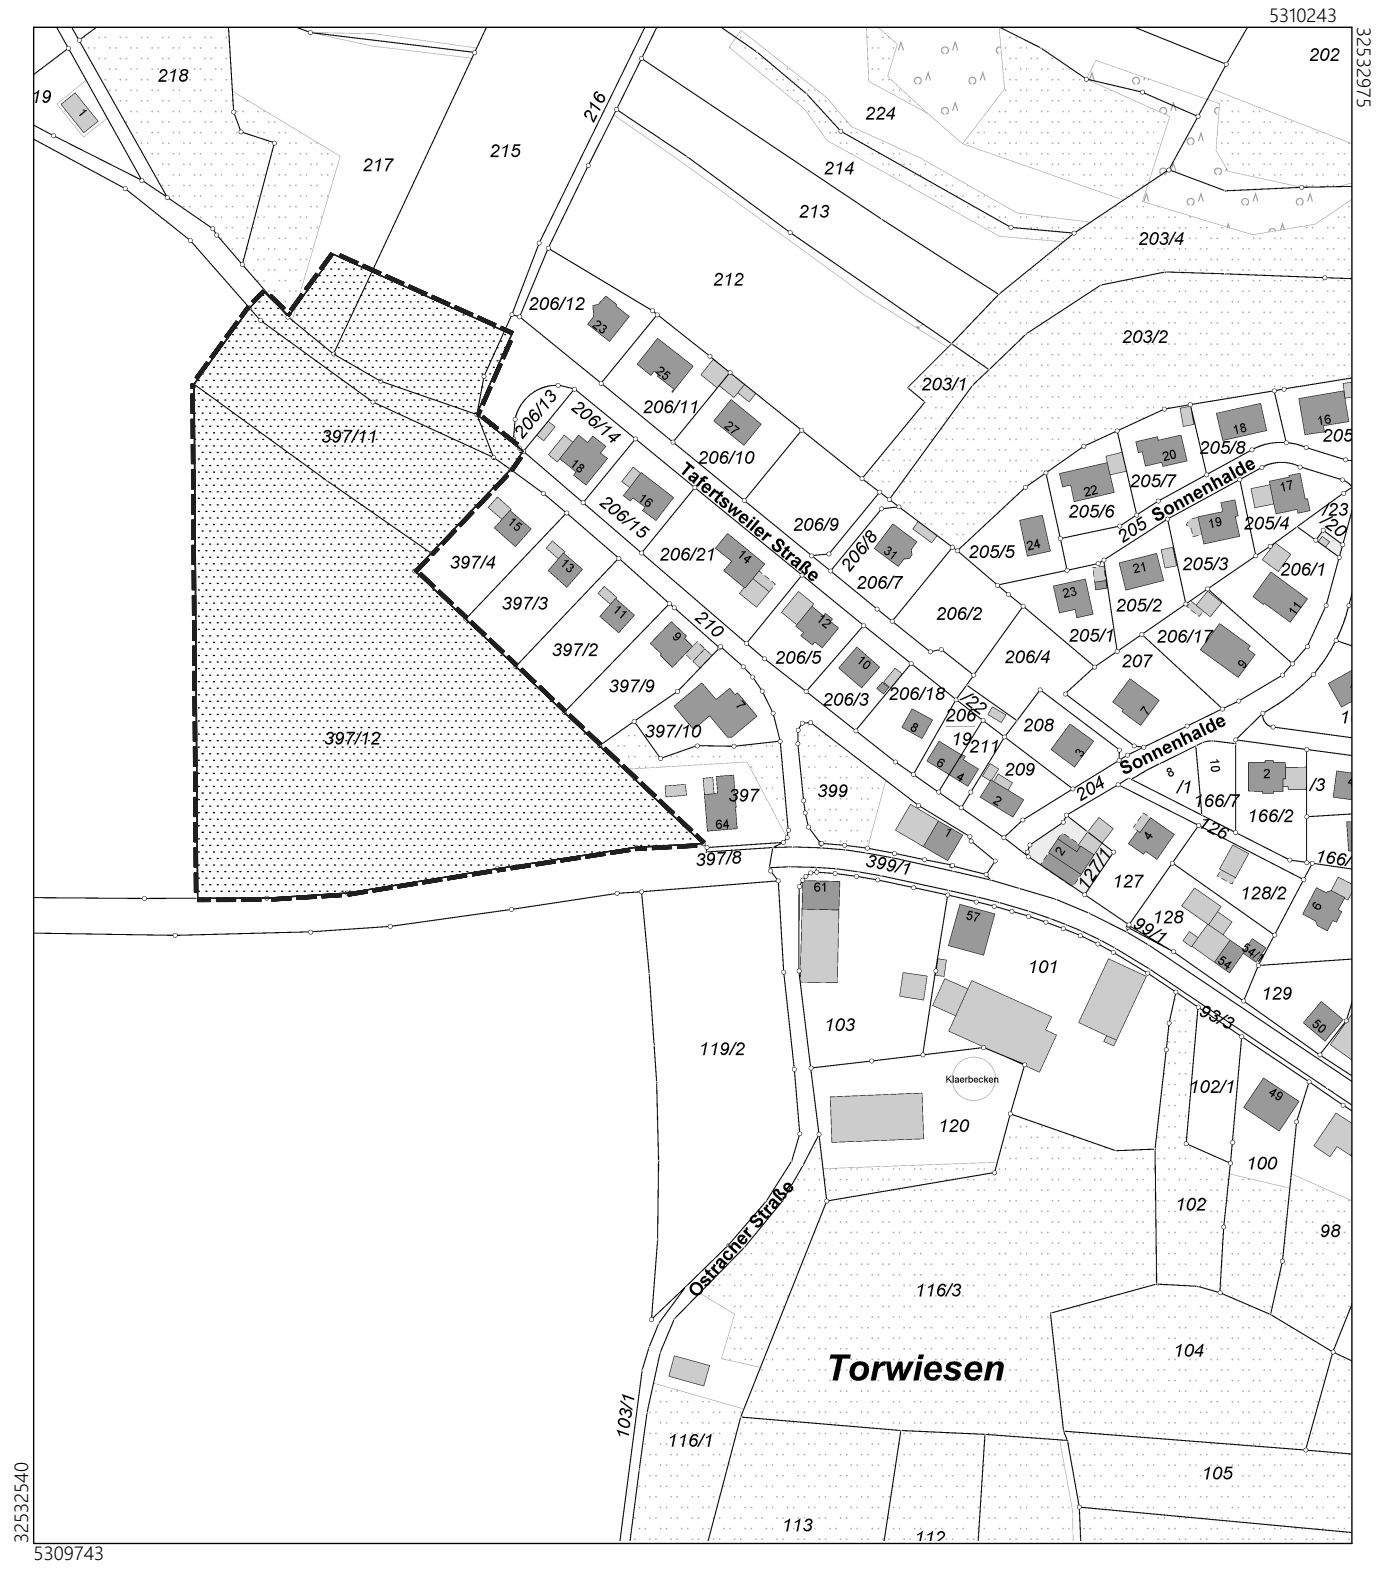

Flurstück: 397
Flur:
Gemarkung: Hoßkirch

Gemeinde:
Kreis:
Regierungsbezirk:

Hoßkirch
Ravensburg
Tübingen

Maßstab 1:2500

GEMEINDE HOSSKIRCH
BEBAUUNGSPLAN 'TAFERTWEILER STRASSE'
ÜBERSICHTSLAGEPLAN
MIT ABGRENZUNG DES GELTUNGSBEREICH

19.02.2021